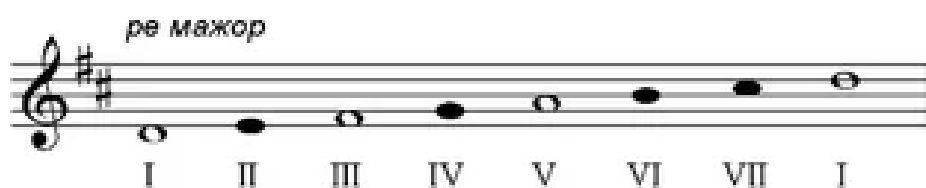

Соль мажор

Дорогие ребята и родители!

По всем вопросам (непонятная тема, трудности с домашним заданием и др.) можно и нужно писать мне на почту darsert.solf@gmail.com